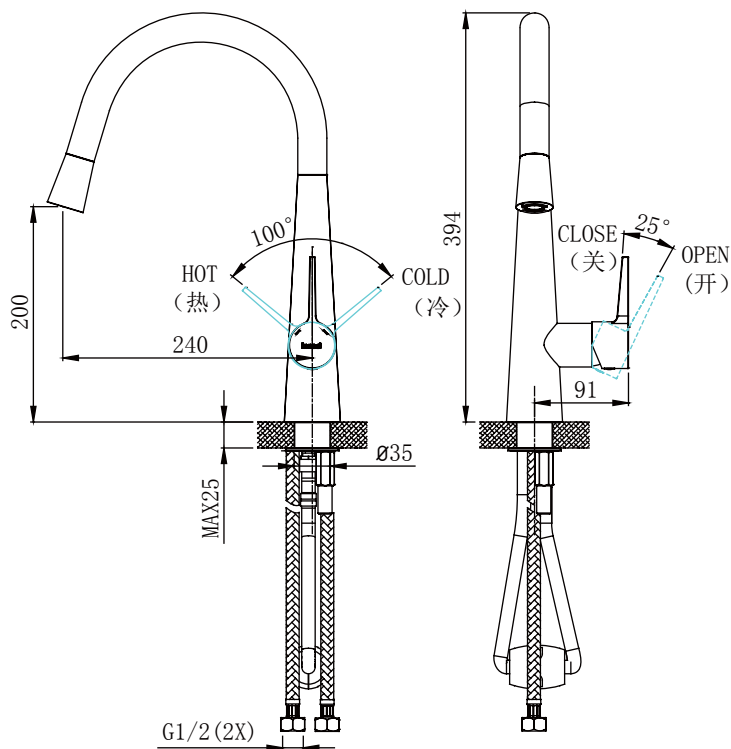

PRODUCT SPECIFICATION 产品规格书

NF70102C-B

Single Handle Pulldown Kitchen Faucet

单孔单把抽取式厨房龙头

(Rough-in Dimensions):

安装尺寸图:

(Unit): mm

单位: 毫米

Standard pressure: 0.3Mpa

标准水压: 0.3Mpa

Item No. 品号	NF70102C-B
Available Color 颜色	Chrome 铬色
Materials 材质	Brass 铜
Cartridge 阀芯	Φ35 ceramic cartridge Φ35陶瓷阀芯
Aerator 起泡器	Neoperl 纽珀
Shipping Package 运输包装	Set/CTN: 6 Set M ³ /CTN: 0.05 M ³ G.W/CTN: 16 kg 套/箱: 6套 体积/箱: 0.05 M ³ 毛重/箱: 16 kg

Remarks: With S.S. flexible supply tube set L=500MM, Table opening size Φ35.

备注: 包含不锈钢进水软管组 L=500mm, 台面开孔尺寸Φ35。

INNOCI reserves the right to make changes or modifications on any of its products without advance notice.
INNOCI 艺耐公司保留不事先通知便改变或修改的权利