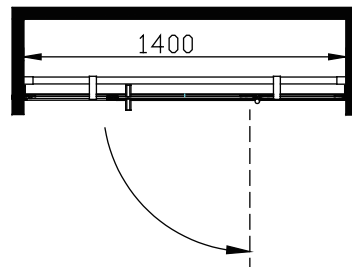

PRODUCT SPECIFICATION 产品规格书

NS11811CC/K/G-L/R

Pivot Shower Door

一字形平开门淋浴房

(Rough-in Dimensions):

安装尺寸图:

(Unit): mm

单位: 毫米

(Size): 1400×2000

尺寸: 1400×2000

Item No. 品号	NS11811CC/K/G-L/R		
Custom-made Ranges 非标范围	L (1000-2000)× H (1800 -2000)		
Available Color 颜色	Door Hinge (铰链) : Chrome finish/Black/Gold (铬色/黑色/金色) Handle (拉手): Chrome finish/Black/Gold (铬色/黑色/金色) Glass (玻璃) : Clear (透明) Resin water-bar (挡水条) : Chrome finish/Black/Gold (铬色/黑色/金色)		
Materials 材质	Door Hinge (铰链) : Stainless steel (不锈钢) Handle (拉手): Zinc alloy(锌合金) Glass (玻璃): 8mm Tempered glass (8mm 安全钢化玻璃) Resin water-bar (挡水条) : Stainless steel (不锈钢)		
Shipping Package 运输包装	L(长)2075×W(宽)850×H(高)110mm	CTN/Set: 1 CTN 箱/套: 1 箱	M ³ /CTN: 0.2 M ³ 体积/箱: 0.2 M ³ G.W/CTN: 64kg 毛重/箱: 64kg