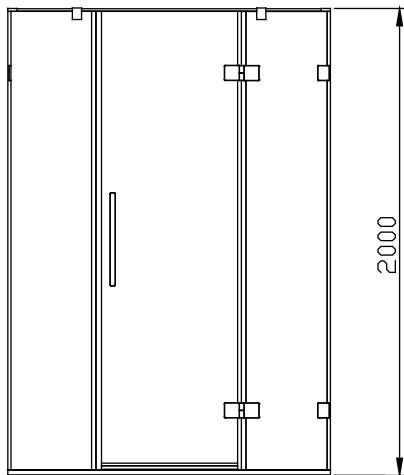

PRODUCT SPECIFICATION 产品规格书

NS11811CC/K/G-L/R

Pivot Shower Door

一字形平开门淋浴房

(Rough-in Dimensions):

安装尺寸图:

(Unit): mm

单位: 毫米

(Size): 1400×2000

尺寸: 1400×2000

Item No. 品号	NS11811CC/K/G-L/R		
Custom-made Ranges 非标范围	L (1000-2000)× H (1800 -2000)		
Available Color 颜色	Door Hinge (铰链) : Chrome finish/Black/Gold (铬色/黑色/金色) Handle (拉手): Chrome finish/Black/Gold (铬色/黑色/金色) Glass (玻璃) : Clear (透明) Resin water-bar (挡水条) : Chrome finish/Black/Gold (铬色/黑色/金色)		
Materials 材质	Door Hinge (铰链) : Stainless steel (不锈钢) Handle (拉手): Zinc alloy(锌合金) Glass (玻璃): 8mm Tempered glass (8mm 安全钢化玻璃) Resin water-bar (挡水条) : Stainless steel (不锈钢)		
Shipping Package 运输包装	L(长)2075×W(宽)850×H(高)110mm	CTN/Set: 1 CTN 箱/套: 1 箱	M ³ /CTN: 0.2 M ³ 体积/箱: 0.2 M ³ G.W/CTN: 64kg 毛重/箱: 64kg