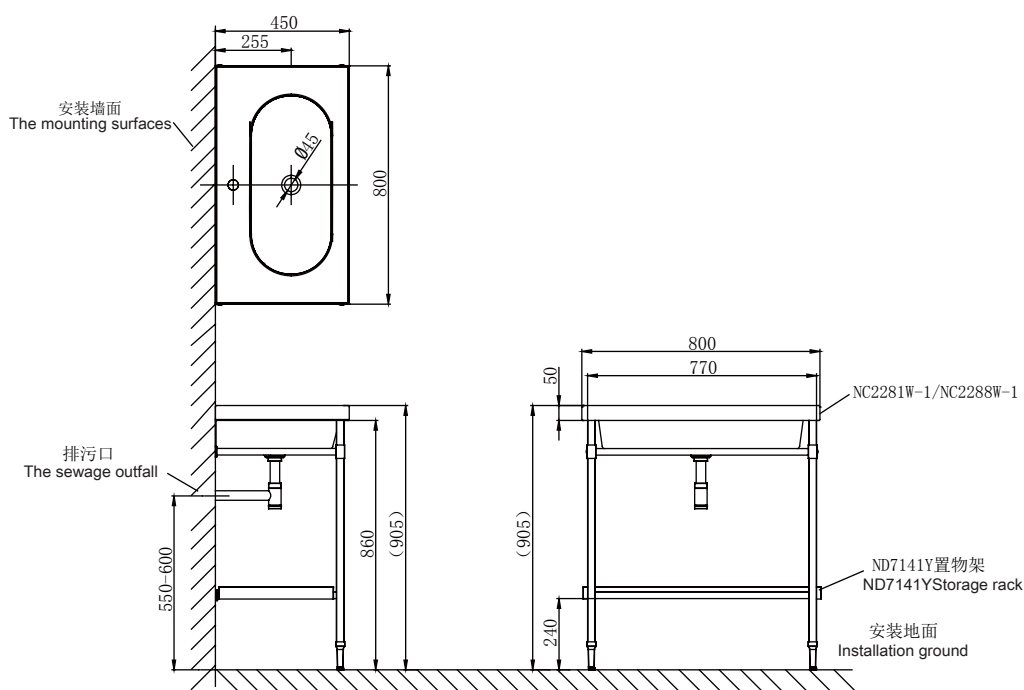

PRODUCT SPECIFICATION 产品规格书

NP12605C+ND7141Y+NC2281W-1/ NC2288W-1

80 cm metal frame cabinet
80公分金属架柜

(Rough-in Dimensions):

安装尺寸图:

(Unit): mm

单位: 毫米

Size(cabinet): 770*435*865MM

尺寸(柜体): 770*435*865MM

Item No. 品号	NP12605C (Metal frame 金属架) +ND7141Y(Storage rack 置物架) +NC2281W-1/NC2288W-1 (Basin 盆)
Available Color 颜色	NP12605C(Cr 铬色)+ND7141Y(Red brown 红棕色) +NC2281W-1/NC2288W-1 (White+白色)
Materials 材质	NP12605C (Brass 黄铜) +ND7141Y(Bend willow 水曲柳) +NC2281W-1/NC2288W-1 (Vitreous China 陶瓷)
Shipping Package 运输包装	CTN/Set: 2 CTN M3/CTN: 0.12 M3 G.W/CTN: 8.5kg 箱/套: 2 箱 体积/箱:0.12 M3 毛重/箱: 8.5kg
Hardware Accessories 五金配件	NO 无
Structure of the way 结构方式	Layer frame 置物层架